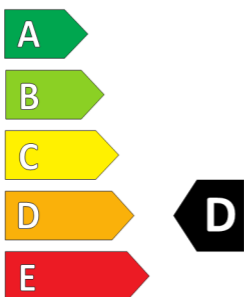

## ENERG

GOODYEAR

549592

265/70R16 112H

C1

2020/740

549592